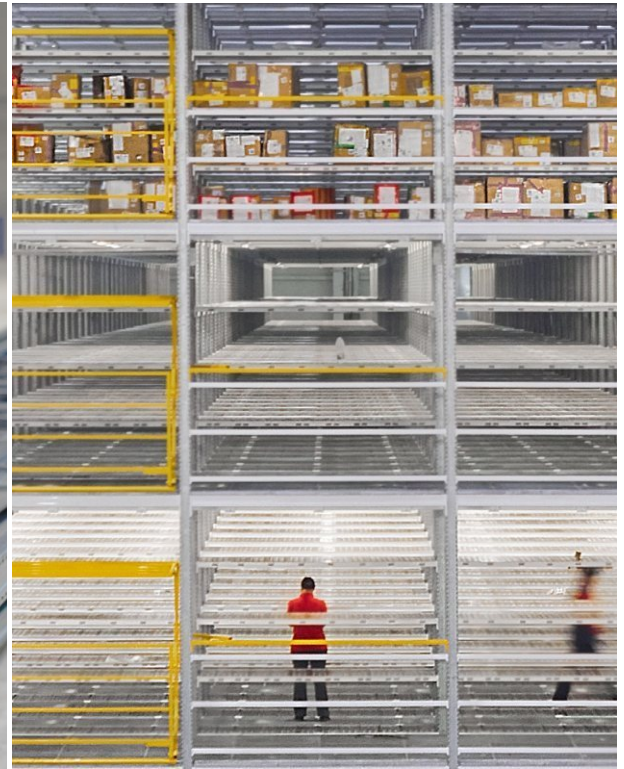

АССОЦИАЦИЯ
ПРОИЗВОДИТЕЛЕЙ СТЕЛЛАЖЕЙ
И СКЛАДСКОГО ОБОРУДОВАНИЯ

 **shelf**
МОНТАЖ

**Монтаж, демонтаж
стеллажного
оборудования**

**Сервисное
обслуживание
стеллажей**

**Испытания
стеллажей**

Компания shelf

МОНТАЖ

Мы работаем в каждом городе России!

Компания Shelf заботится о своих сотрудниках, поэтому при работе мы используем только проверенное оборудование и только лучший инструмент самых популярных марок. При необходимости монтажники самостоятельно произведут разгрузку оборудования и подготовят себе рабочее место для начала работы.

Так как монтаж является самой важной составляющей в процессе сдачи объекта «под ключ» мы трепетно относимся к данной работе. Ведь именно от качества сборки зависит, то насколько надежно будут эксплуатироваться ваши стеллажи. Ошибки тут недопустимы.

Монтаж стеллажей – важен каждый миллиметр

Почему стоит тщательно выбирать исполнителя для монтажа, демонтажа или организации переезда стеллажных конструкций?

Монтаж стеллажей - это совсем не простой процесс, как может показаться на первый взгляд. Это сложная последовательность действий, требующих специальных навыков и знаний. И любое отклонение от схем и чертежей может дорого стоить. Например, даже ошибка в несколько сантиметров, может помешать полноценной работе складской техники. Не менее важно, четкое соблюдение графика и плана работ - ведь мы понимаем, как для Вас важна каждая минута рабочего времени!