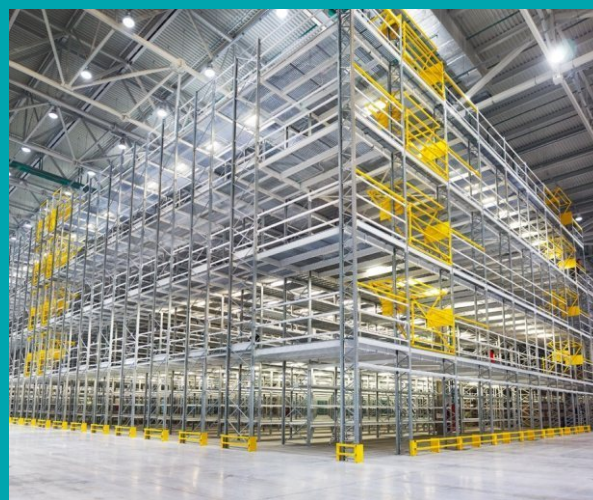

Специалисты компании Shelf – верный путь к надежности

Наши работы

Компания Shelf - это опытная команда профессионалов, которая качественно и в срок решит любую поставленную задачу.

г. Москва, фронтальные
стеллажи, склад на 29 000 п. м.

За многолетний стаж работы, мы зарекомендовали себя как надежного партнера, безупречно выполняющего свои обязательства и соблюдающего сроки.

Мы гордимся каждым смонтированным нами объектом – от маленького склада с полочными стеллажами, до огромных распределительных центров.