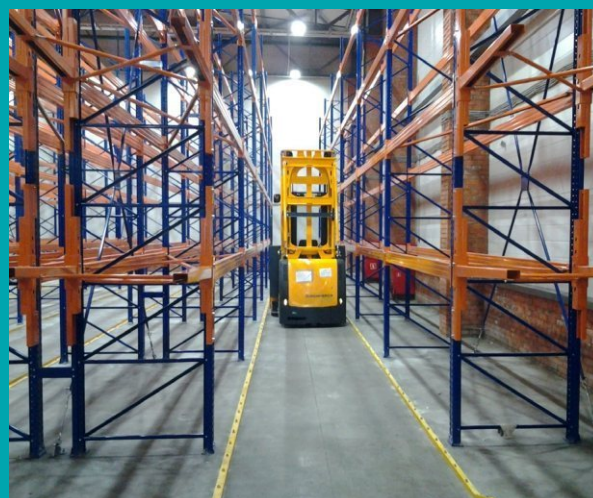

г. Москва, фронтальные,
узкопроходные стеллажи,
более 10 000 п. м.